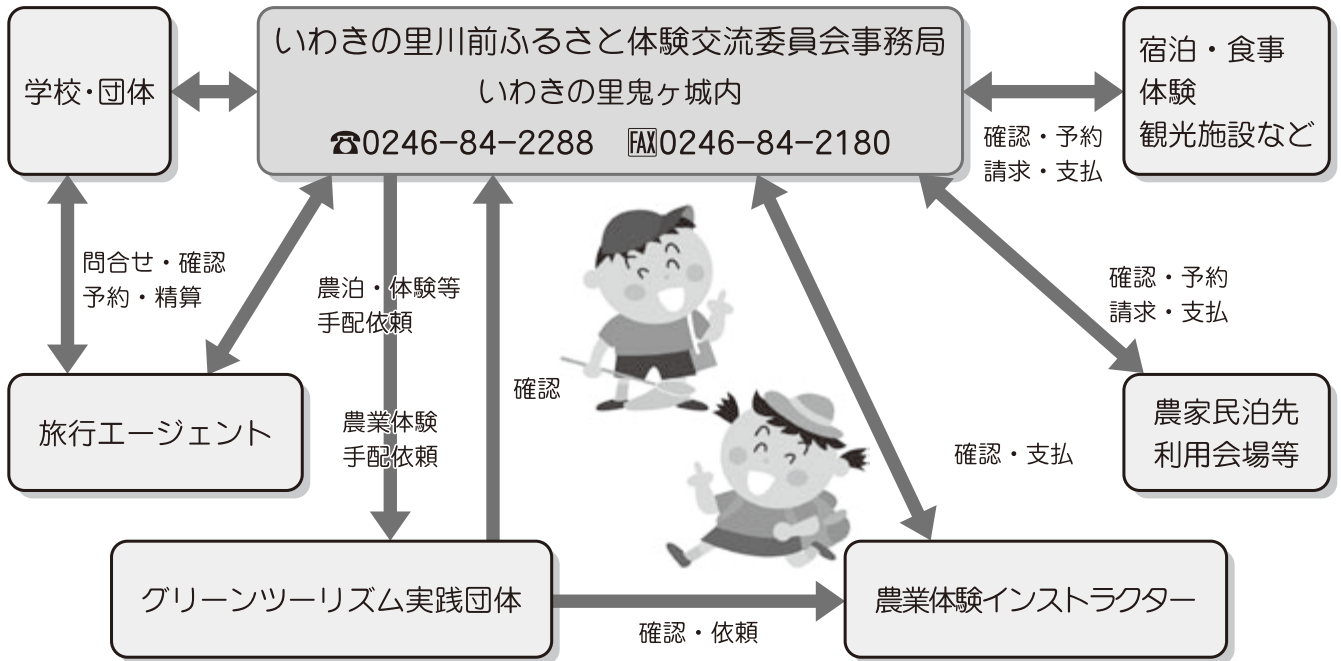

いわきの里川前ふるさと体験交流委員会受入体制

いわきの里川前ふるさと体験交流委員会は、広域連携組織であり体験型施設「いわきの里鬼ヶ城」を中核として商工会やいわき市、農協などの協力を得て生まれた組織です。先生方や旅行会社からのお問い合わせ、ご予約、連絡手配調整等は、すべていわきの里川前ふるさと体験交流委員会事務局がワンストップで対応いたします。安心してお任せください。

緊急時の連絡体制

すべての民泊受入農林漁家、体験学習の施設、指導員等には、必ず緊急時の対応マニュアルを持ってもらいます。受入団体本部への連絡、医療機関への連絡は事務局側が責任をもって行います。